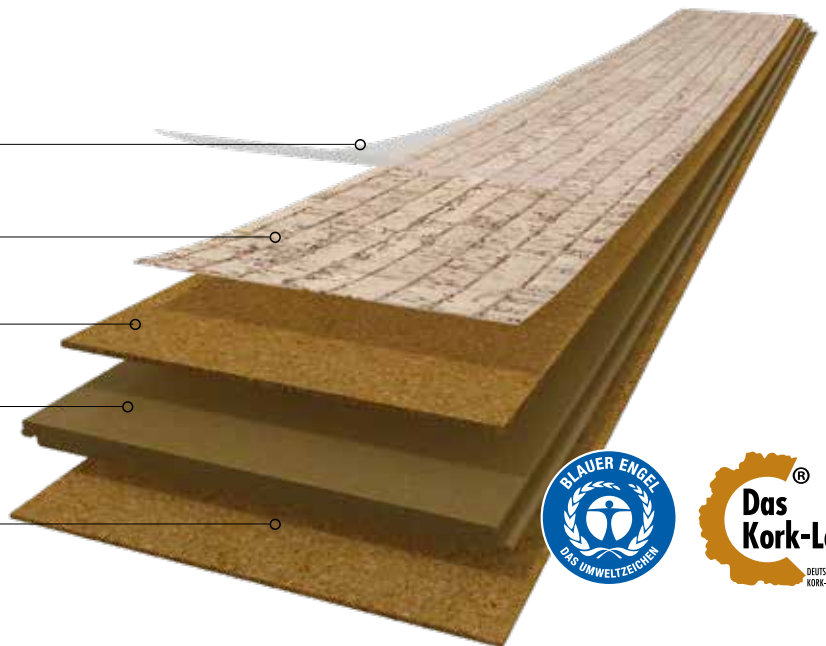

Produktaufbau

schützende Nutzschicht, XTRAMATT Finish

Kork-Furnier, 0,8 mm

flexible, isolierende Kork-Basis 2,2 mm

HDF Trägerplatte mit CORKLOC®

integrierte Kork-Dämmunterlage 1,5 mm

Format

905 x 295 x 10,5 mm

schwimmende
Verlegung

Oberfläche & Garantie

* Bitte beachten Sie die Garantiebedingungen auf unserer Website.

Originals Character | 80002238 | 905 x 295 x 10,5 mm

Originals Shell | 80002239 | 905 x 295 x 10,5 mm