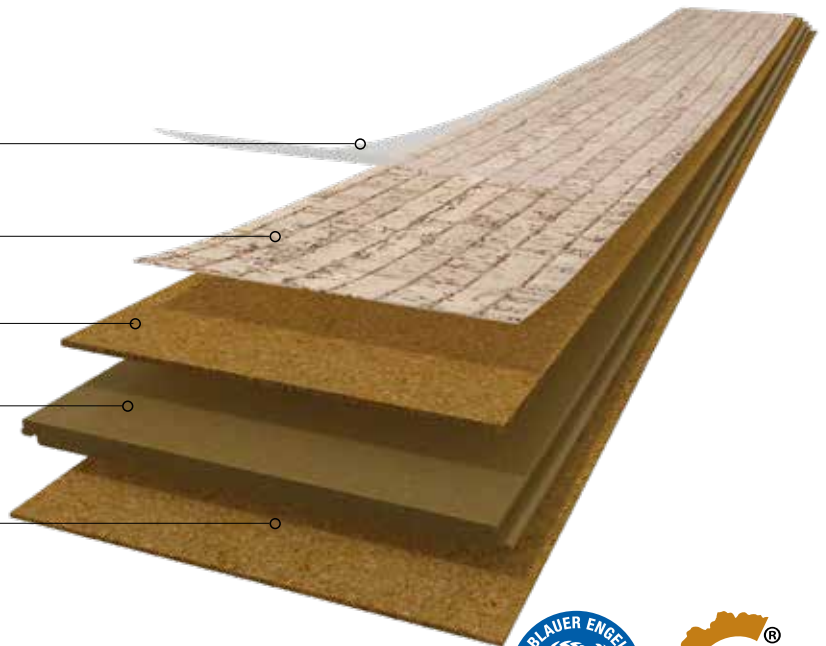

über die ausgezeichneten wärme- und schalldämmenden Eigenschaften von Kork. Er ist pflegeleicht und gleichzeitig außerordentlich komfortabel – bestens zum Barfußlaufen geeignet.

Produktaufbau

schützende Nuttschicht, XTRAMATT Finish

Kork-Furnier, 0,8 mm

flexible, isolierende Kork-Basis 2,2 mm

HDF Trägerplatte mit CORKLOC®

integrierte Kork-Dämmunterlage 1,5 mm

Format

905 x 295 x 10,5 mm

schwimmende
Verlegung

Oberfläche & Garantie